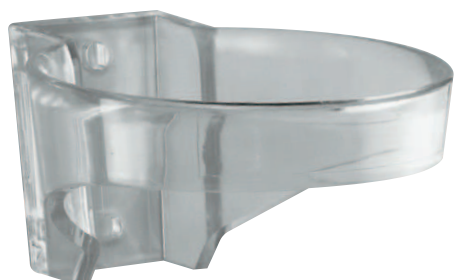

UCHWYT ŚCIENNY

Valera[®]
HOSPITALITY

SWISS  MADE

rzeczywiste kolory mogą się różnić od przedstawionych na zdjęciu

JOLLY

Nr kat.: 034

JOLLY

Okrągły uchwyt ścienny z transparentnego tworzywa z trzymaniem kabla