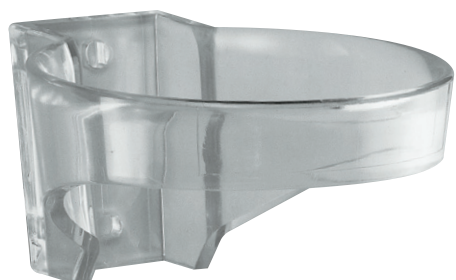

UCHWYT ŚCIENNY

Valera[®]
HOSPITALITY

SWISS  MADE

rzeczywiste kolory mogą się różnić od przedstawionych na zdjęciu

JOLLY

Nr kat.: 034

JOLLY

Okrągły uchwyt ścienny z transparentnego tworzywa z trzymaniem kabla