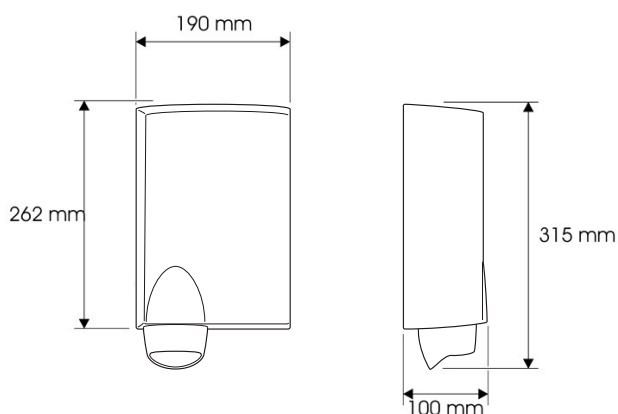

SUSZARKA HOTELOWA

Valera[®]
HOSPITALITY

SWISS  MADE

rzeczywiste kolory mogą się różnić od przedstawionych na zdjęciu

HANDY

Nr kat.: 831.01

Kompaktowa automatyczna suszarka do rąk o dużej mocy 1500W

- Wytrzymały, trwały silnik
- Automatyczny włącznik/wyłącznik na podczerwień
- Zabezpieczenie wyłącznikiem czasowym
- Łatwy montaż bez potrzeby otwierania obudowy
- 2 warianty podłączenia elektrycznego:
 - bezpośrednio z sieci elektrycznej
 - poprzez elastyczny przewód z wtyczką
- Obudowa spełnia normę IP23
- Kołki i śruby mocujące w zestawie
- Kolor: biały - kość słoniowa (ecru)