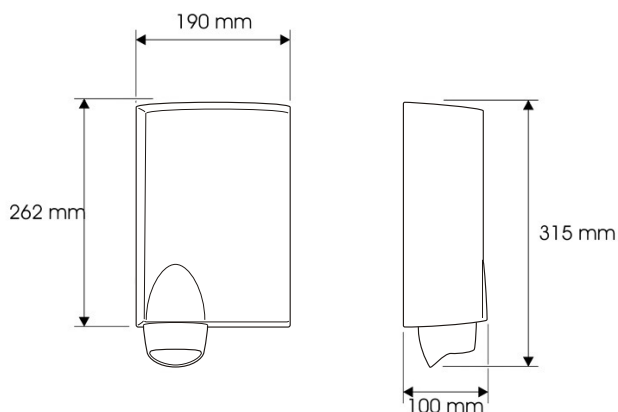

SUSZARKA HOTELOWA

Valera[®]
HOSPITALITY

SWISS  MADE

rzeczywiste kolory mogą się różnić od przedstawionych na zdjęciu

HANDY Silver

Nr kat.: 831.01 Silver

Kompaktowa automatyczna suszarka do rąk o dużej mocy 1500W