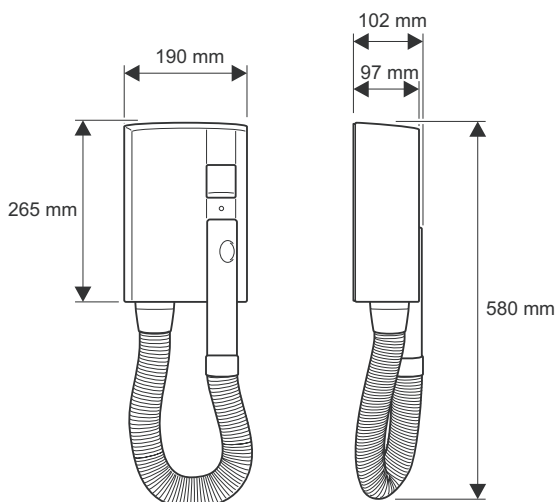

SUSZARKA HOTELOWA

Valera[®]
HOSPITALITY

SWISS  MADE

rzeczywiste kolory mogą się różnić od przedstawionych na zdjęciu

HOTELLO AC Silver

Nr kat.: 830.02/T Silver

Montowana na ścianę suszarka
hotelowa do włosów i ciała 1200W

- Specjalny silnik o zwiększonej trwałości
- Automatyczny wyłącznik czasowy (8min.)
- Automagiczne włączanie po zdjęciu końcówki z uchwytu
- Obrotowa końcówka rury zabezpieczona przed nagrzewaniem
- Rura rozciągliwa do dł. 1,2m
- Łatwy montaż bez potrzeby otwierania obudowy
- 2 warianty podłączenia elektrycznego:
 - bezpośrednio z sieci elektrycznej
 - poprzez elastyczny przewód z wtyczką
- Obudowa spełnia normę IP24
- Kołki i śruby mocujące w zestawie
- Kolor: srebrny