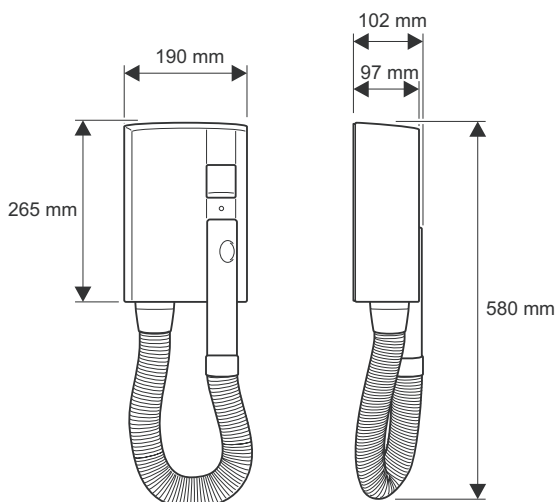

## HOTELLO AC Shaver

Nr kat.: 830.02/RTL

Montowana na ścianę suszarka  
hotelowa do włosów i ciała 1200W

- Specjalny silnik o zwiększonej trwałości
- Automatyczny wyłącznik czasowy (8min.)
- Automatykne włączanie po zdjęciu końcówki z uchwytu
- Obrotowa końcówka rury zabezpieczona przed nagrzewaniem
- Rura rozciągliwa do dł.1,2m
- Łatwy montaż bez potrzeby otwierania obudowy
- 2 warianty podłączenia elektrycznego:
  - bezpośrednio z sieci elektrycznej
  - poprzez elastyczny przewód z wtyczką
- Obudowa spełnia normę IP24
- Kołki i śruby mocujące w zestawie
- Izolujący transformator bezpieczeństwa
- Gniazdko do golarki (110-120V, 220-240V)
- Nocny wskaźnik
- Kolor: biały - kość słoniowa (ecru)