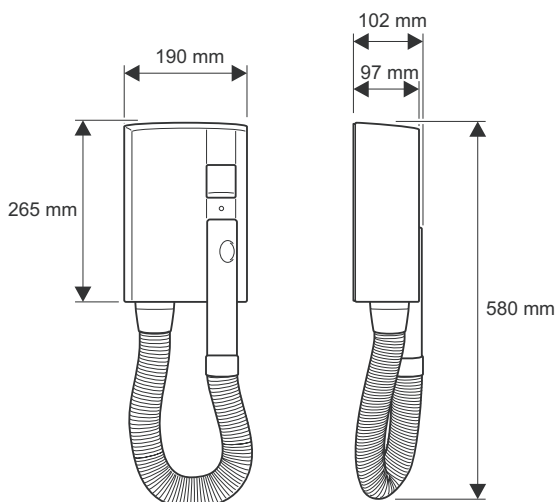

SUSZARKA HOTELOWA

Valera[®]
HOSPITALITY

SWISS  MADE

rzeczywiste kolory mogą się różnić od przedstawionych na zdjęciu

HOTELLO AC Shaver Silver

Nr kat.: 830.02/RTL S

Montowana na ścianę suszarka
hotelowa do włosów i ciała 1200W

- Specjalny silnik o zwiększonej trwałości
- Automatyczny wyłącznik czasowy (8min.)
- Automagiczne włączanie po zdjęciu końcówki z uchwytu
- Obrotowa końcówka rury zabezpieczona przed nagrzewaniem
- Rura rozciągliwa do dł.1,2m
- Łatwy montaż bez potrzeby otwierania obudowy
- 2 warianty podłączenia elektrycznego:
 - bezpośrednio z sieci elektrycznej
 - poprzez elastyczny przewód z wtyczką
- Obudowa spełnia normę IP24
- Kołki i śruby mocujące w zestawie
- Izolujący transformator bezpieczeństwa
- Gniazdko do golarki (110-120V, 220-240V)
- Nocny wskaźnik
- Kolor: srebrny