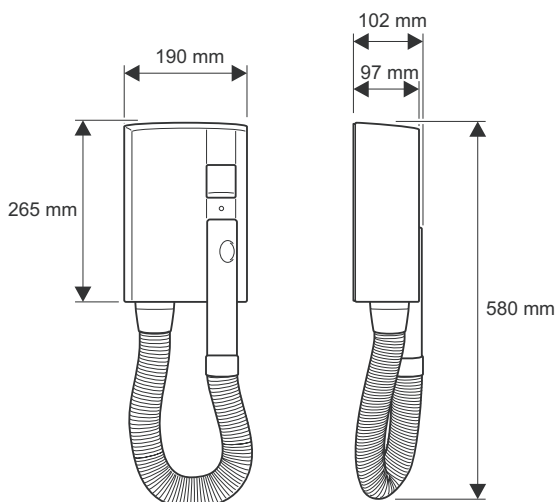

SUSZARKA HOTELOWA

Valera[®]
HOSPITALITY

SWISS  MADE

rzeczywiste kolory mogą się różnić od przedstawionych na zdjęciu

HOTELLO Silver

Nr kat.: 830.01/T Silver

Montowana na ścianę suszarka
hotelowa do włosów i ciała 1200W

- Wytrzymały, trwały silnik
- Automatyczny wyłącznik czasowy (8min.)
- Automatyczne włączanie po zdjęciu końcówki z uchwytu
- Obrotowa końcówka rury zabezpieczona przed nagrzewaniem
- Rura rozciągliwa do dł. 1,2m
- Łatwy montaż bez potrzeby otwierania obudowy
- 2 warianty podłączenia elektrycznego:
 - bezpośrednio z sieci elektrycznej
 - poprzez elastyczny przewód z wtyczką
- Obudowa spełnia normę IP24
- Kołki i śruby mocujące w zestawie
- Kolor: srebrny