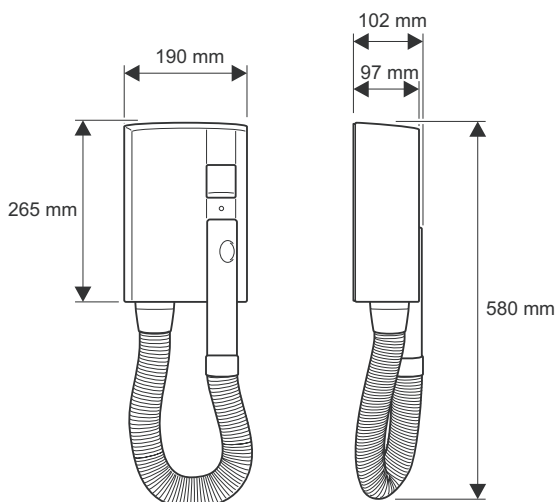

SUSZARKA HOTELOWA

Valera[®] HOSPITALITY

SWISS  MADE

rzeczywiste kolory mogą się różnić od przedstawionych na zdjęciu

HOTELLO Shaver

Nr kat.: 830.01/RTL

Montowana na ścianę suszarka
hotelowa do włosów i ciała 1200W

- Wytrzymały, trwały silnik
- Automatyczny wyłącznik czasowy (8min.)
- Automatyczne włączenie po zdjęciu końcówki z uchwytu
- Obrotowa końcówka rury zabezpieczona przed nagrzewaniem
- Rura rozciągliwa do dł.1,2m
- Łatwy montaż bez potrzeby otwierania obudowy
- 2 warianty podłączenia elektrycznego:
 - bezpośrednio z sieci elektrycznej
 - poprzez elastyczny przewód z wtyczką
- Obudowa spełnia normę IP24
- Kołki i śruby mocujące w zestawie
- Izolujący transformator bezpieczeństwa
- Gniazdko do golarki (110-120V, 220-240V)
- Nocny wskaźnik
- Kolor: biały - kość słoniowa (ecru)