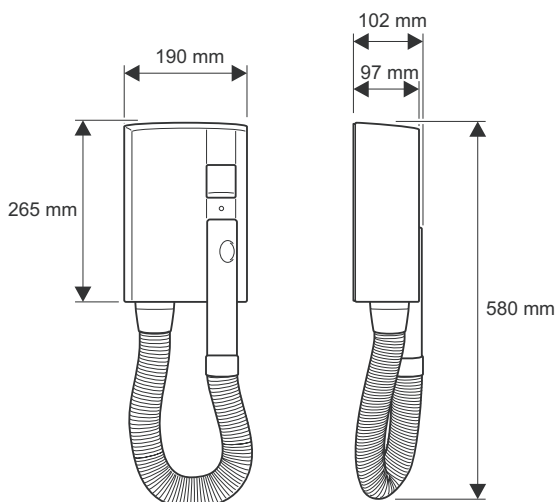

## HOTELLO Shaver Silver

Nr kat.: 830.01/RTL Silver

Montowana na ścianę suszarka  
hotelowa do włosów i ciała 1200W

- Wytrzymały, trwały silnik
- Automatyczny wyłącznik czasowy (8min.)
- Automatyczne włączanie po zdjęciu końcówki z uchwytu
- Obrotowa końcówka rury zabezpieczona przed nagrzewaniem
- Rura rozciągliwa do dł. 1,2m
- Łatwy montaż bez potrzeby otwierania obudowy
- 2 warianty podłączenia elektrycznego:
  - bezpośrednio z sieci elektrycznej
  - poprzez elastyczny przewód z wtyczką
- Obudowa spełnia normę IP24
- Kołki i śruby mocujące w zestawie
- Izolujący transformator bezpieczeństwa
- Gniazdko do golarki (110-120V, 220-240V)
- Nocny wskaźnik
- Kolor: srebrny