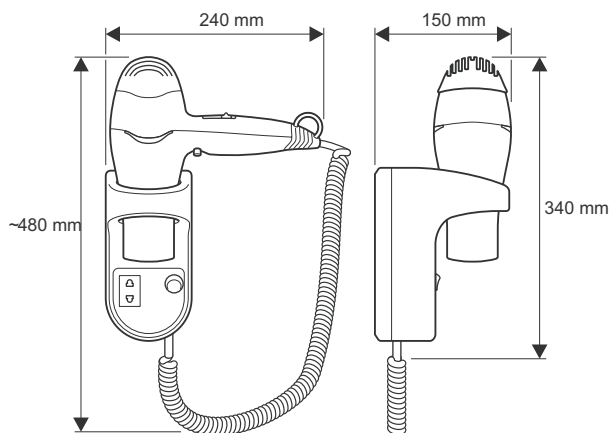

SUSZARKA HOTELOWA

Valera[®]
HOSPITALITY

SWISS  MADE

rzeczywiste kolory mogą się różnić od przedstawionych na zdjęciu

EXCEL 1600 Shaver Silver

Nr kat.: 561.17/RBL Silver

Profesjonalna suszarka hotelowa do włosów 1600W na uchwycie ściennym z dwunapięciowym gniazdkiem do golarki

- 2-stopniowa regulacja nawiewu
- 3-stopniowa regulacja temperatury
- 5-kombinacji nawiew/temperatura
- Zimny strumień powietrza
- Wyjmowany filtr powietrza
- Wyłącznik naciskowy
- Uchwyt ścienny:
 - wyłącznik bezpieczeństwa
 - izolujący transformator bezpieczeństwa
 - gniazdko do golarki 110-120V i 220-240V
- Nocny wskaźnik
- Rozciągliwy przewód
- Kołki i śruby mocujące w zestawie
- Kolor: srebrny