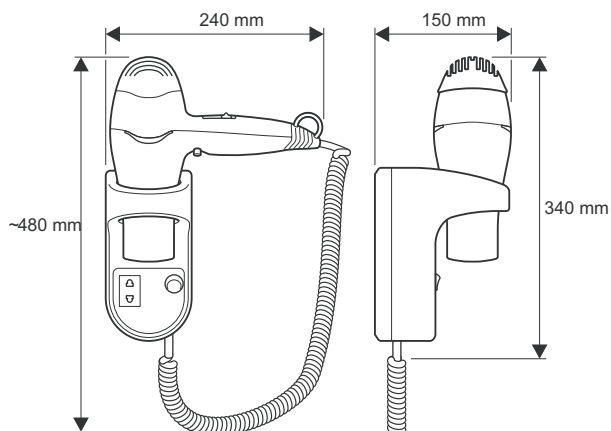

SUSZARKA HOTELOWA

Valera[®]

HOSPITALITY

SWISS  MADE

rzeczywiste kolory mogą się różnić od przedstawionych na zdjęciu

EXCEL 1200 Shaver

Nr kat.: 561.02/RB

Profesjonalna suszarka hotelowa do włosów 12000W na uchwycie ściennym z dwunapięciowym gniazdkiem do golarki

- 2-stopniowa regulacja nawiewu
- 3-stopniowa regulacja temperatury
- 5-kombinacji nawiew/temperatura
- Zimny strumień powietrza
- Wyjmowany filtr powietrza
- Wyłącznik naciskowy
- Uchwyt ścienny:
 - wyłącznik bezpieczeństwa
 - izolujący transformator bezpieczeństwa
 - gniazdko do golarki 110-120V i 220-240V
- Rozciągliwy przewód
- Kołki i śruby mocujące w zestawie
- Kolor: biały - kość słoniowa (ecru)