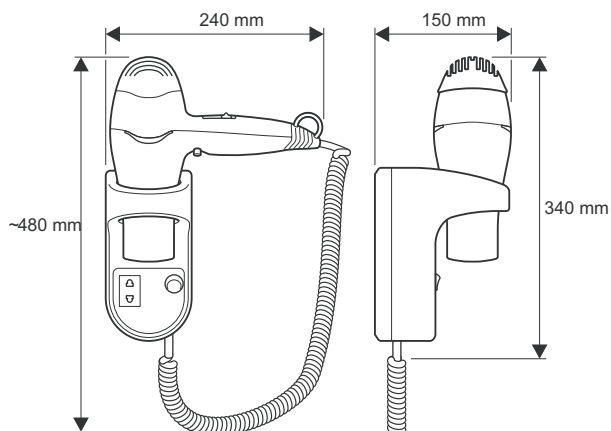

SUSZARKA HOTELOWA

Valera[®] HOSPITALITY

SWISS  MADE

rzeczywiste kolory mogą się różnić od przedstawionych na zdjęciu

EXCEL 1200 Shaver Silver

Nr kat.: 561.02/RB Silver

Profesjonalna suszarka hotelowa do włosów 12000W na uchwycie ściennym z dwunapięciowym gniazdkiem do golarki

- 2-stopniowa regulacja nawiewu
- 3-stopniowa regulacja temperatury
- 5-kombinacji nawiew/temperatura
- Zimny strumień powietrza
- Wyjmowany filtr powietrza
- Wyłącznik naciskowy
- Uchwyt ścienny:
 - wyłącznik bezpieczeństwa
 - izolujący transformator bezpieczeństwa
 - gniazdko do golarki 110-120V i 220-240V
- Rozciągliwy przewód
- Kołki i śruby mocujące w zestawie
- Kolor: srebrny