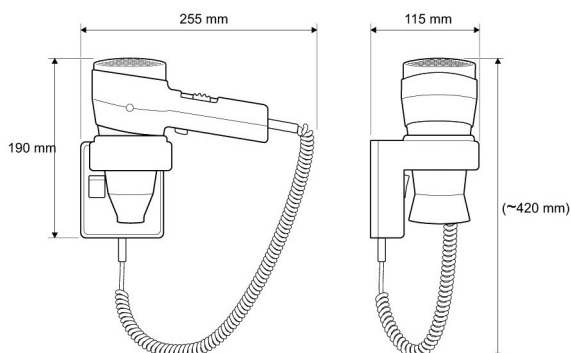

SUSZARKA HOTELOWA

Valera[®] HOSPITALITY

SWISS  MADE

rzeczywiste kolory mogą się różnić od przedstawionych na zdjęciu

ACTION Super Plus 1200 Black

Nr kat.: 542.07/Black

Suszarka hotelowa 1200W na uchwycie ściennym

- Przełącznik suwakowy:
 - 2-stopniowa regulacja nawiewu
 - 3-stopniowa regulacja temperatury
- Wyłącznik naciskowy
- Konstrukcja antypoślizgowa
- Końcówka koncentrująca nawiew
- Uchwyt ścienny:
 - wyłącznik bezpieczeństwa
- Rozciągliwy przewód
- Kołki i śruby mocujące w zestawie
- Kolor: czarny