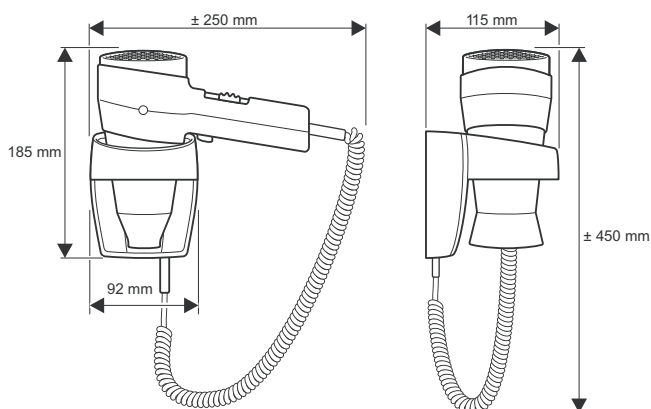

SUSZARKA HOTELOWA

Valera[®]
HOSPITALITY

SWISS  MADE

rzeczywiste kolory mogą się różnić od przedstawionych na zdjęciu

ACTION Super Plus 1600 White

Nr kat.: 542.06/038A/White

Montowana na ścianę suszarka hotelowa 1600W

- Przełącznik suwakowy:
 - 2-stopniowa regulacja nawiewu
 - 3-stopniowa regulacja temperatury
- Wyłącznik naciskowy
- Konstrukcja antypoślizgowa
- Końcówka koncentrująca nawiew
- Uchwyt ścienny:
 - wyłącznik bezpieczeństwa
- Rozciągliwy przewód
- Kołki i śruby mocujące w zestawie
- Kolor: biały - kość słoniowa (ecru)/chrom