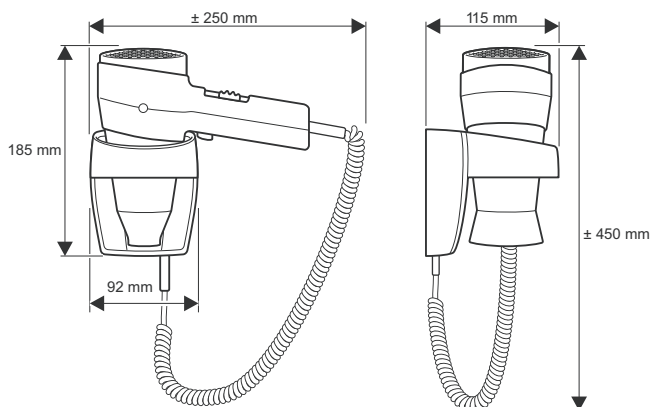

SUSZARKA HOTELOWA

Valera[®]
HOSPITALITY

SWISS  MADE

rzeczywiste kolory mogą się różnić od przedstawionych na zdjęciu

ACTION Super Plus 1200 Black

Nr kat.: 542.05/038A/Black

Montowana na ścianę suszarka hotelowa 1200W

- Przełącznik suwakowy:
 - 2-stopniowa regulacja nawiewu
 - 3-stopniowa regulacja temperatury
- Wyłącznik naciskowy
- Konstrukcja antypoślizgowa
- Końcówka koncentrująca nawiew
- Uchwyt ścienny:
 - wyłącznik bezpieczeństwa
- Rozciągliwy przewód
- Kołki i śruby mocujące w zestawie
- Kolor: czarny/chrom