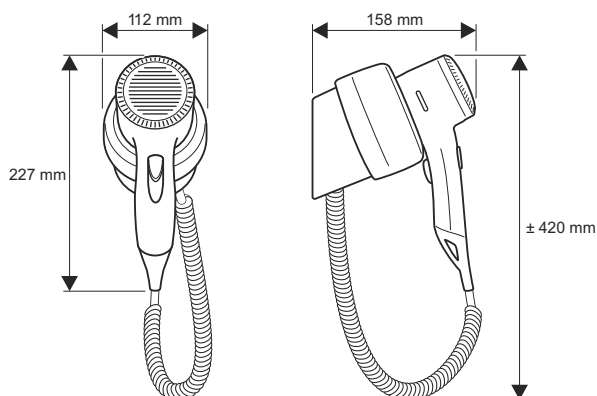

SUSZARKA HOTELOWA

Valera[®]

HOSPITALITY

rzeczywiste kolory mogą się różnić od przedstawionych na zdjęciu

PREMIUM 1200 Compact

Nr kat.: 533.04/036

Montowana na ścianę suszarka
hotelowa 1200W

- Wyłącznik naciskowy:
- 1-stopniowa regulacja
nawiewu/temperatury
- Nowoczesna ANTYBAKTERYJNA
powłoka Nano-Silver
- Uchwyt ścienny
- Wyłącznik bezpieczeństwa
- Kolor: biały - kość słoniowa (ecru)