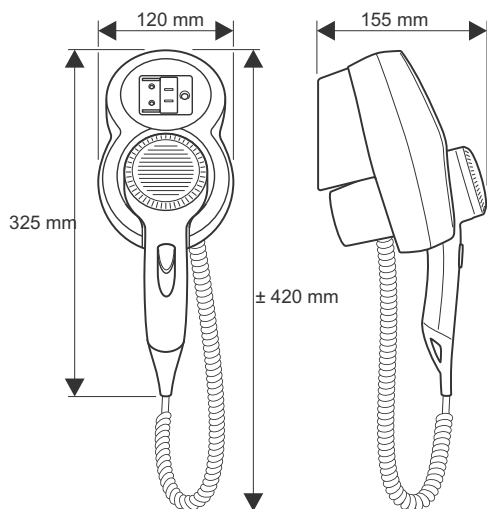

SUSZARKA HOTELOWA

Valera[®] HOSPITALITY

SWISS  MADE

rzeczywiste kolory mogą się różnić od przedstawionych na zdjęciu

PREMIUM Ionic 1200 Shaver

Nr kat.: 533.031/037R

Montowana na ścianę suszarka
hotelowa 1200W

- Generator jonów
- Przełącznik suwakowy:
 - 2-stopniowa regulacja nawiewu
 - 3-stopniowa regulacja temperatury
 - zimny strumień powietrza
- Wyłącznik naciskowy
- Metalowy filtr wlotu powietrza
- Nowoczesna ANTYBAKTERYJNA powłoka Nano-Silver
- Uchwyt ścienny
- Izolujący transformator bezpieczeństwa
- Gniazdko do golarki 110-120V i 200-240V
- Wyłącznik bezpieczeństwa
- Nocny wskaźnik
- Kolor: biały - kość słoniowa (ecru)