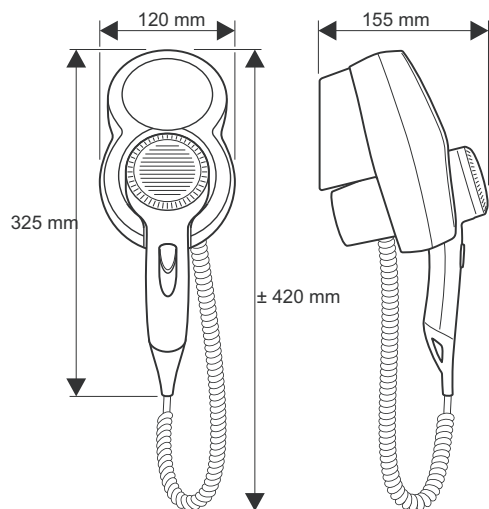

SUSZARKA HOTELOWA

Valera[®]

HOSPITALITY

SWISS  MADE

rzeczywiste kolory mogą się różnić od przedstawionych na zdjęciu

PREMIUM 1200 Mirror

Nr kat.: 533.03/037M

Montowana na ścianę suszarka
hotelowa 1200W

- Przełącznik suwakowy:
 - 2-stopniowa regulacja nawiewu
 - 3-stopniowa regulacja temperatury
 - zimny strumień powietrza
- Wyłącznik naciskowy
- Metalowy filtr wlotu powietrza
- Nowoczesna ANTYBAKTERYJNA powłoka Nano-Silver (tylko biała)
- Uchwyt ścienny
- Lusterko powiększające
- Wyłącznik bezpieczeństwa
- Kolor: biały - kość słoniowa (ecru)