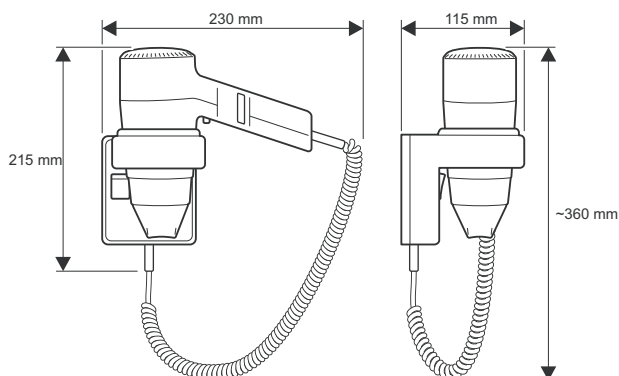

SUSZARKA HOTELOWA

Valera[®]
HOSPITALITY

SWISS  MADE

rzeczywiste kolory mogą się różnić od przedstawionych na zdjęciu

COMPACT 700

Nr kat.: 530.14

Suszarka hotelowa 700W na uchwycie ściennym

- Wyłącznik naciskowy:
 - 1-stopniowa regulacja nawiewu/temperatury
- Końcówka koncentrująca nawiew
- Uchwyt ścienny:
 - wyłącznik bezpieczeństwa
- Rozciągliwy przewód
- Kołki i śruby mocujące w zestawie
- Kolor: biały - kość słoniowa (ecru)